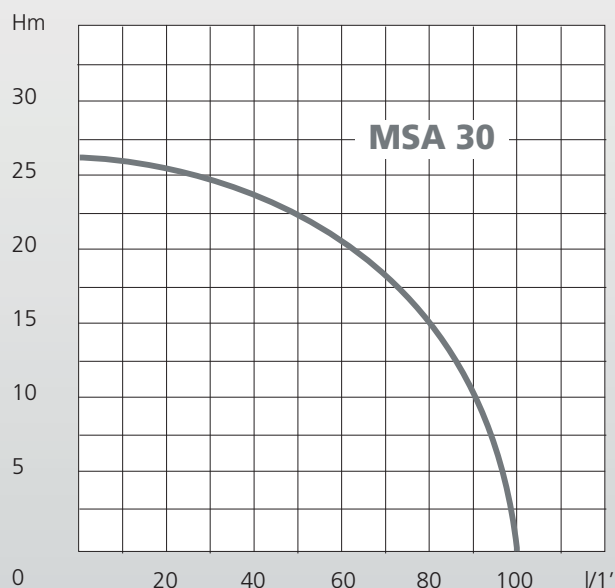

MOTOPOMPA A BENZINA - 4 TEMPI

Motopompa autoadescante portatile, particolarmente adatta per l'approvvigionamento e la distribuzione di acque pulite e chiare in agricoltura e in giardino dove non è possibile un collegamento elettrico.

GASOLINE WATER PUMP - 4 STROKE

*Selfpriming hand-carry motor pump.
Particularly suitable to supply and distribute clean water for agricultural and gardening purposes, when an electrical connection is not possible.*

Aspirazione mandata Suction delivery	Giri / min r.p.m.	Portata max. Delivery max.	Prevalenza max. Head max.	Altezza aspirazione Suction depth	Potenza motore Motor power	Capacità serbatoio Tank Capacity	Avviamento Start system	Dimensioni Dimensions	Peso Weight
mm	r.p.m.	l/1'	m	m	hp	lt	type	mm	kg
25 (1")	3600	100	26	7	2,5 (LC 152)	1	manuale recoil	400 x 320 x 420	15