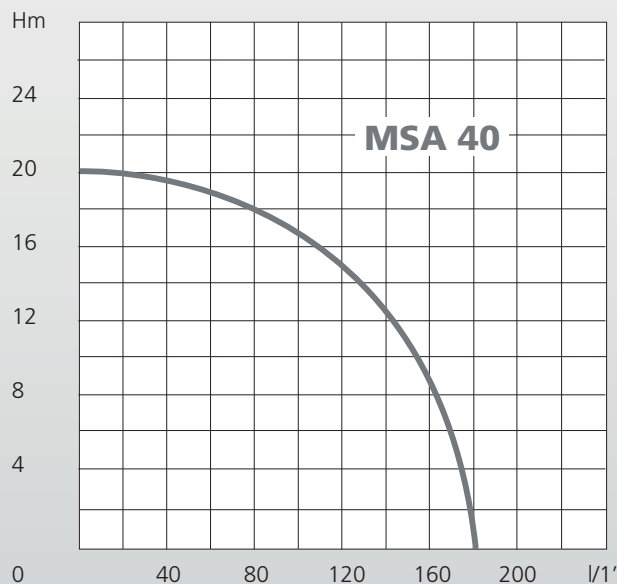

## MOTOPOMPA A BENZINA - 4 TEMPI

Motopompa autoadescente portatile, particolarmente adatta per l'approvvigionamento e la distribuzione di acque pulite e chiare in agricoltura e in giardino dove non è possibile un collegamento elettrico.

## GASOLINE WATER PUMP - 4 STROKE

*Selfpriming hand-carry motor pump. Particularly suitable to supply and distribute clean water for agricultural and gardening purposes, when an electrical connection is not possible.*

Aspirazione mandata Suction delivery	Giri / min r.p.m.	Portata max. Delivery max.	Prevalenza max. Head max.	Altezza aspirazione Suction depth	Potenza motore Motor power	Capacità serbatoio Tank Capacity	Avviamento Start system	Dimensioni Dimensions	Peso Weight
mm	r.p.m.	l/1'	m	m	hp	lt	type	mm	kg
40 (1" 1/2)	3600	180	20	7	2,5 (LC 152)	1	manuale recoil	350 x 320 x 420	17