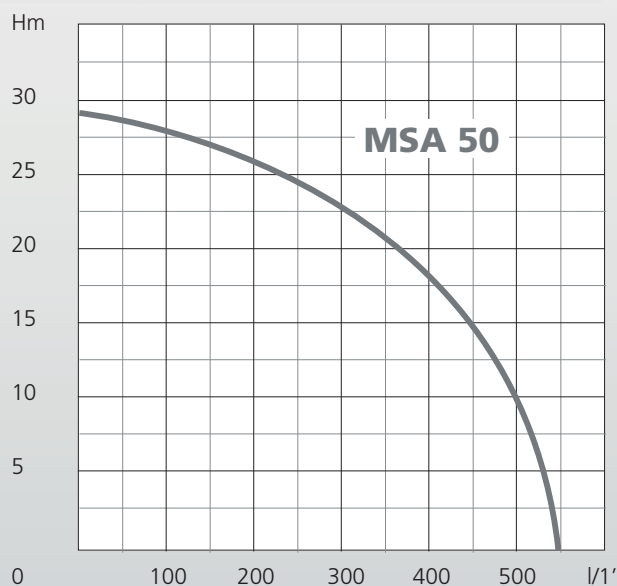

MOTOPOMPA A BENZINA - 4 TEMPI

Motopompa autoadescente portatile, particolarmente adatta per l'approvvigionamento e la distribuzione di acque pulite e chiare in agricoltura e in giardino dove non è possibile un collegamento elettrico.

Aspirazione mandata Suction delivery	Giri / min r.p.m.	Portata max. Delivery max.	Prevalenza max. Head max.	Altezza aspirazione Suction depth	Potenza motore Motor power	Capacità serbatoio Tank Capacity	Avviamento Start system	Dimensioni Dimensions	Peso Weight
mm	r.p.m.	l/1'	m	m	hp	lt	type	mm	kg
50 (2")	3600	550	29	7	5,5 (G 160)	3,6	manuale recoil	550 x 430 x 390	24